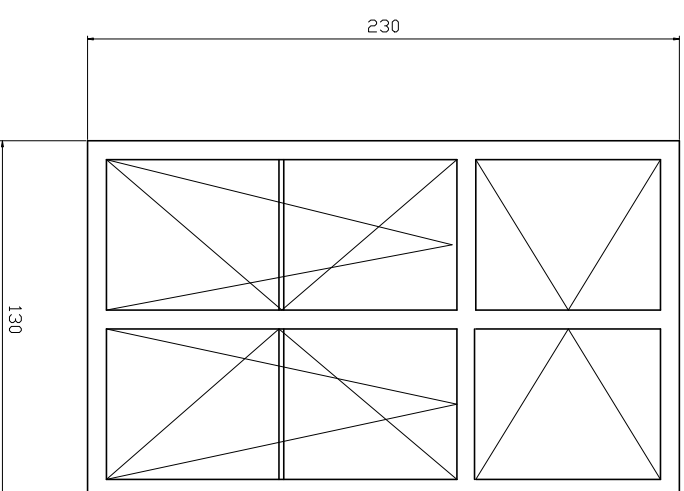

IV L.O. w Lesznie

1

2

3

Zestawienie ilości okien

Uwaga: wymiary w świetle węgarka okna

w.c. 202 - 1 szt
sala 203 - 1 szt,
hall korytarza - 2 szt.

sala 216 - 2 szt.

sala 204 - 2 szt.