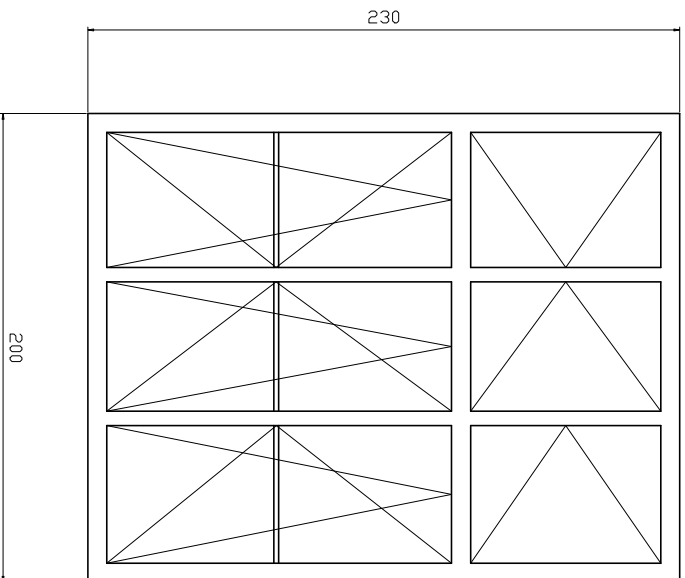

IV L.O. w Lesznie

1

2

3

Zestawienie ilości okien

Uwaga: wymiary w świetle węgarka okna

w.c. 202 - 1 szt
sala 203 - 1 szt,
hall korytarza - 2 szt.

sala 216 - 2 szt.

sala 204 - 2 szt.