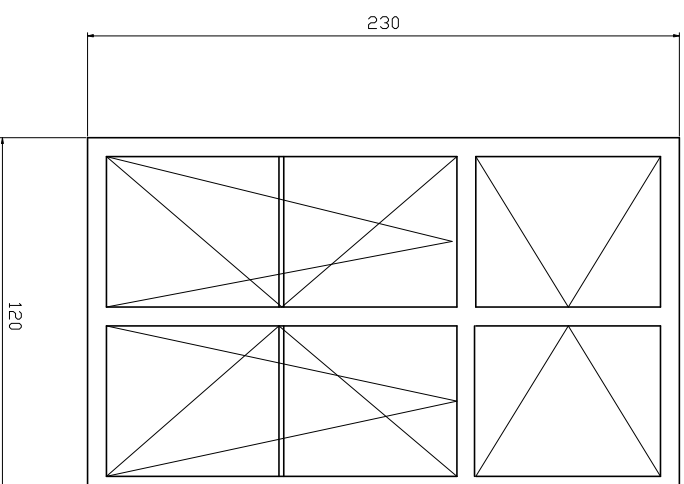

IV L.O. w Lesznie

1

2

3

Zestawienie ilości okien

Uwaga: wymiary w świetle węgarka okna

w.c. 202 - 1 szt
sala 203 - 1 szt,
hall korytarza - 2 szt.

sala 216 - 2 szt.

sala 204 - 2 szt.