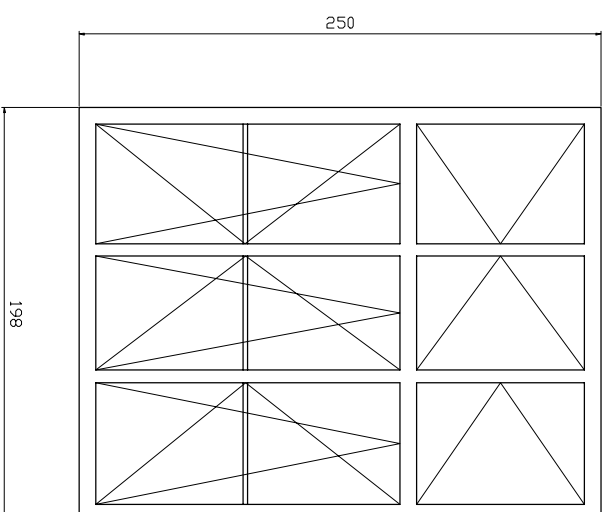

1

2

3

Zestawienie ilości okien

sala 05 - 3 szt

sala 205	- 1 szt
sala 206	- 1 szt
w.c. chł. 207	- 2 szt
sala 307	- 2 szt
sala 316	- 2 szt

sala 206	- 2 szt
sala 308	- 3 szt
wnpkn koryt.	- 3 szt
sala 303	- 3 szt
w.c. dziew.302	- 1 szt