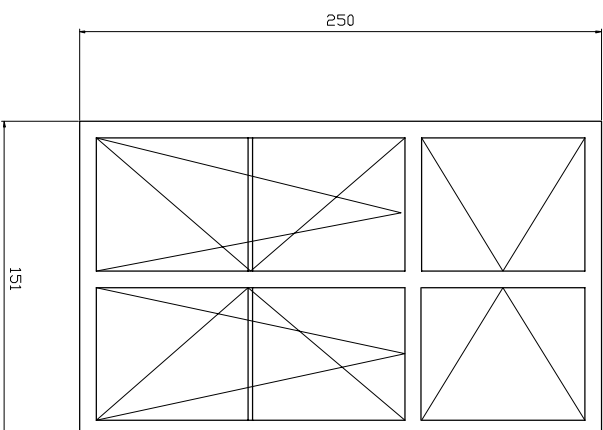

1

2

3

Zestawienie ilości okien

sala 05 - 3 szt

sala 205	- 1 szt
sala 206	- 1 szt
w.c. chł. 207	- 2 szt
sala 307	- 2 szt
sala 316	- 2 szt

sala 206	- 2 szt
sala 308	- 3 szt
wnpkn koryt.	- 3 szt
sala 303	- 3 szt
w.c. dziew.302	- 1 szt