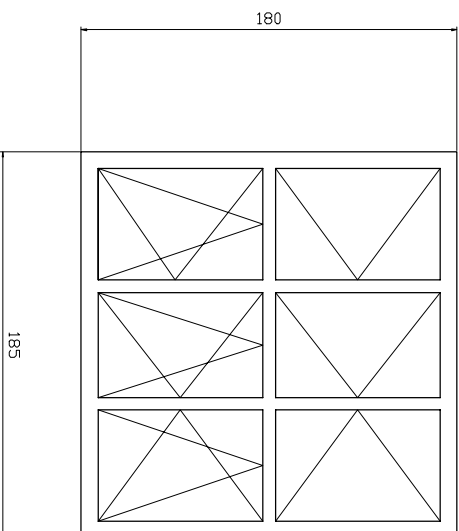

1

2

3

Zestawienie ilości okien

sala 05 - 3 szt

sala 205	- 1 szt
sala 206	- 1 szt
w.c. chł. 207	- 2 szt
sala 307	- 2 szt
sala 316	- 2 szt

sala 206	- 2 szt
sala 308	- 3 szt
wnpkn koryt.	- 3 szt
sala 303	- 3 szt
w.c. dziew.302	- 1 szt