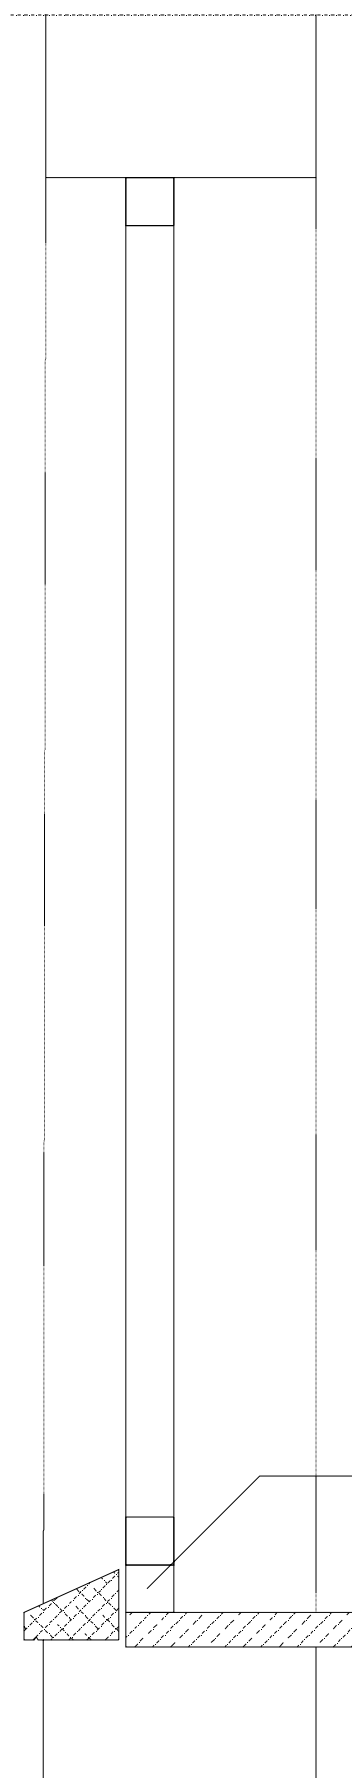

# szczegóły usytuowania dolnej belki okna

dodatkowa  
dolna  
belka  
dystansowa  
ca 4 cm-  
okienna z  
PVC