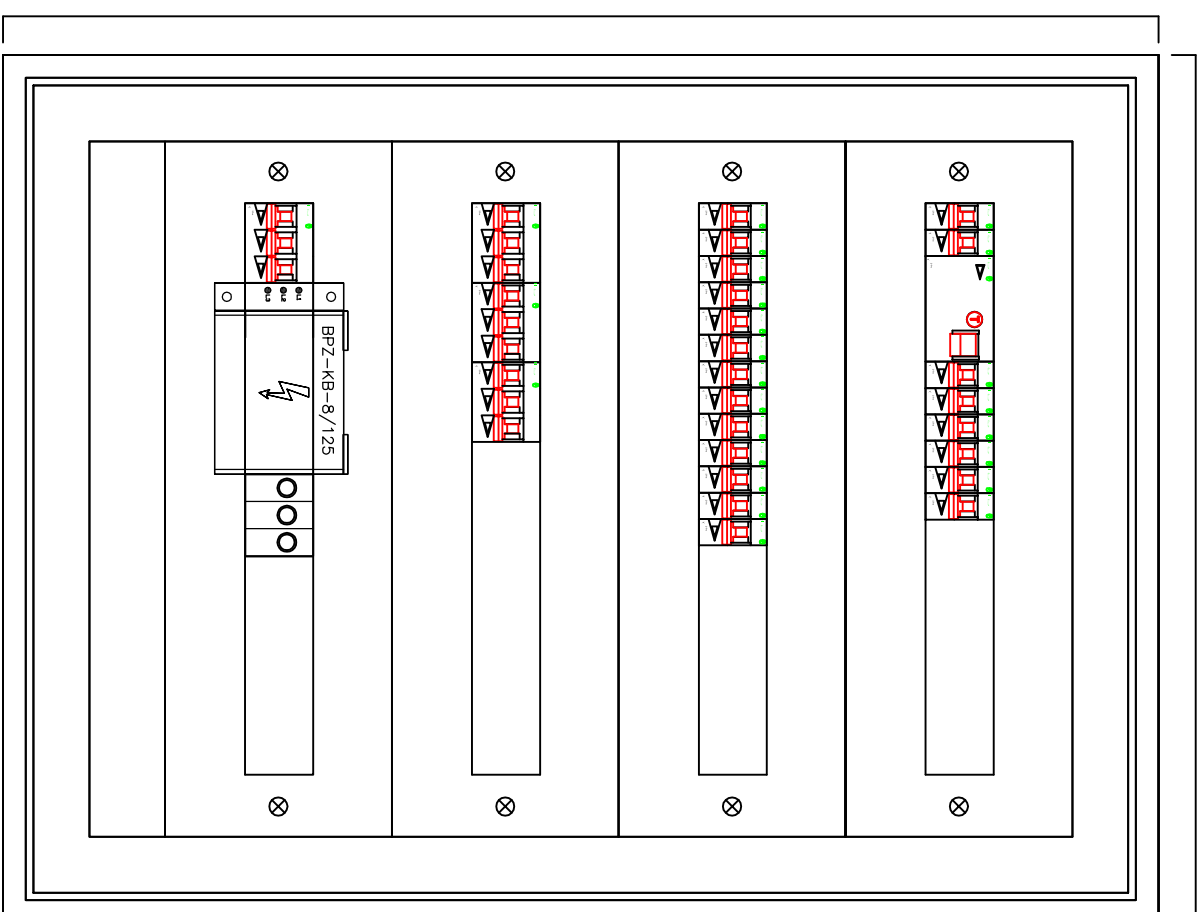

ROZDZIELNICA R1

764

574

Rozdzielnica wngkowa PROFILINE 2/650 MOELLER
 Drzwiczki płaskie pełne metalowe z zamkiem
 Wykonać opisy rozdzielnicy i obwodów
 UKŁAD SIECI TN-C-S

ZESTAWIENIE ELEMENTÓW DBUDOWY

- 3 274831 - 1 MW-2/650 Kaseka
 - 3 274875 - 1 TRN-2/650 Drzwi z ramą IP 40
 - 3 275086 - 1 RWN-2/650-ST Ściana tylna - stal
 - 3 275191 - 1 MSW-650 Ściana boczna montażowa
 - 3 275199 - 4 BEL12 Element mocujący
 - 3 275203 - 4 TSS-15/2 Szywna nośna stalowa
 - 3 275273 - 4 FS-2/150/45 Odstony stalowe z wycięciem 45 mm
 - 3 275319 - 1 FS-2/050 Płyta czotowa stalowa bez wycięć na aparaty
- Zamek do drzwi