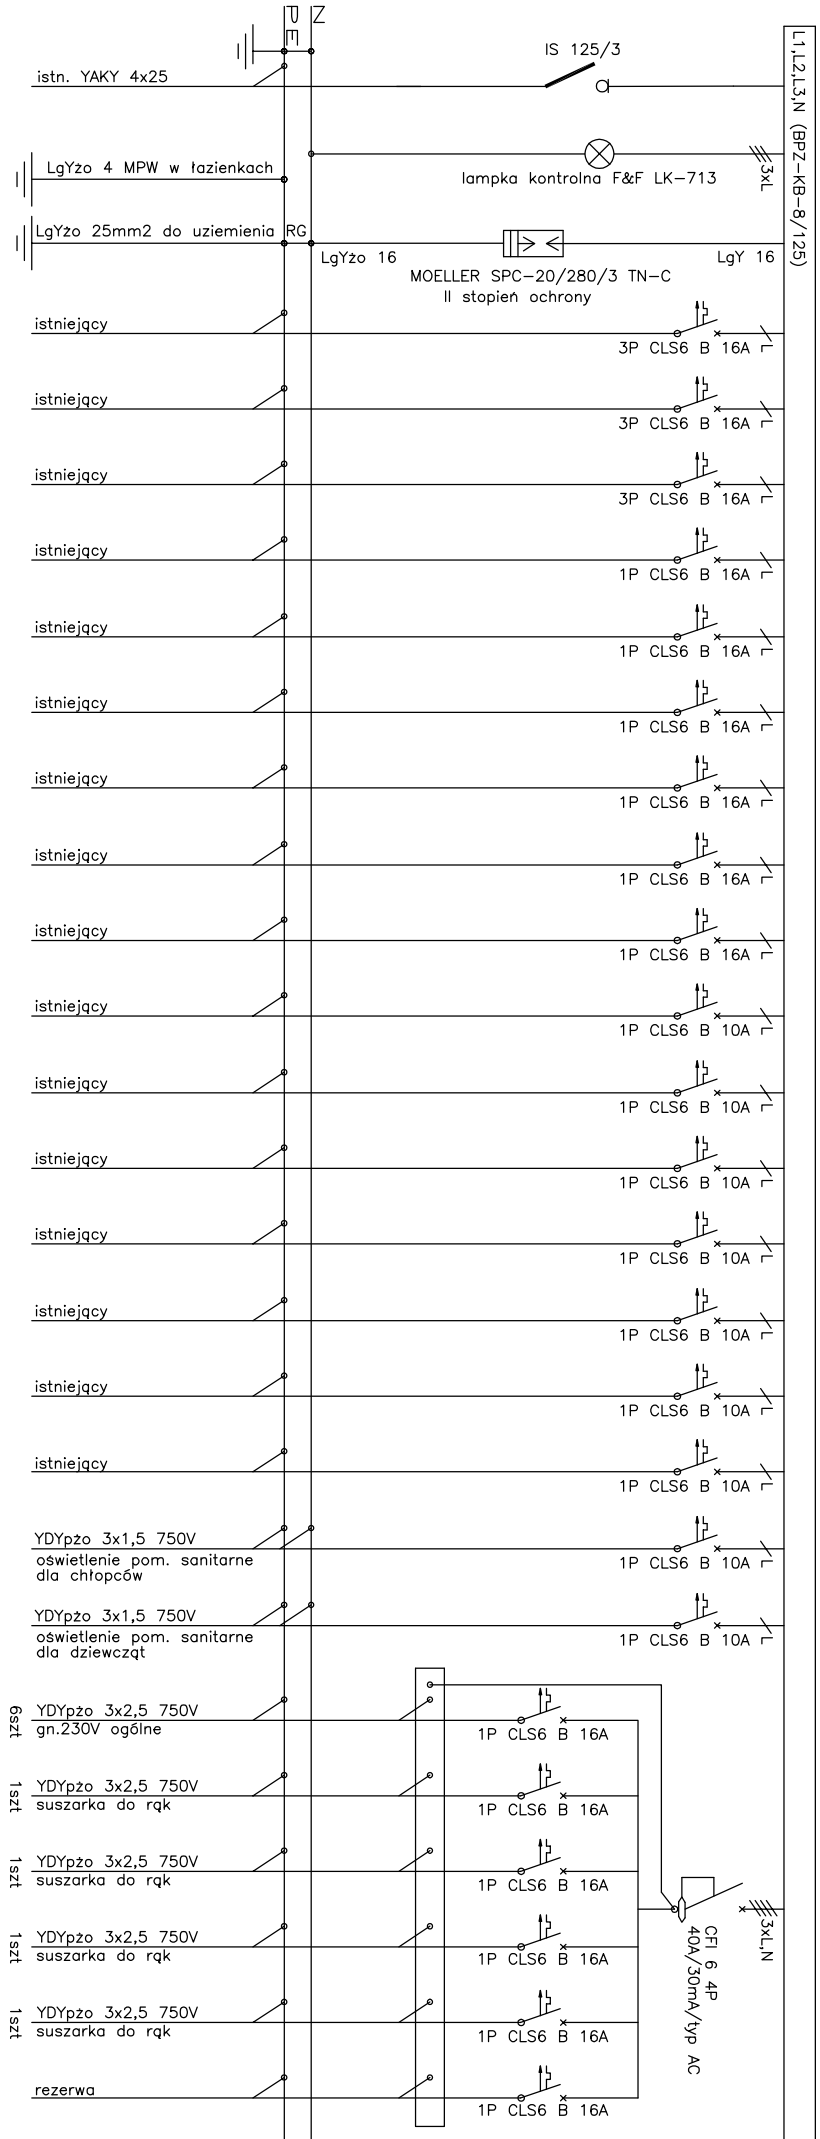

ROZDZIELNICA R1

764

574

Rozdzielnica wngkowa PROFILINE 2/650 MOELLER
 Drzwiczki płaskie pełne metalowe z zamkiem
 Wykonać opisy rozdzielnicy i obwodów
 UKŁAD SIECI TN-C-S

ZESTAWIENIE ELEMENTÓW DBUDOWY

- 3 274831 - 1 MW-2/650 Kaseka
 - 3 274875 - 1 TRN-2/650 Drzwi z ramą IP 40
 - 3 275086 - 1 RWN-2/650-ST Ściana tylna - stal
 - 3 275191 - 1 MSW-650 Ściana boczna montażowa
 - 3 275199 - 4 BEL12 Element mocujący
 - 3 275203 - 4 TSS-15/2 Szywna nośna stalowa
 - 3 275273 - 4 FS-2/150/45 Odstony stalowe z wycięciem 45 mm
 - 3 275319 - 1 FS-2/050 Płyta czotowa stalowa bez wycięć na aparaty
- Zamek do drzwi