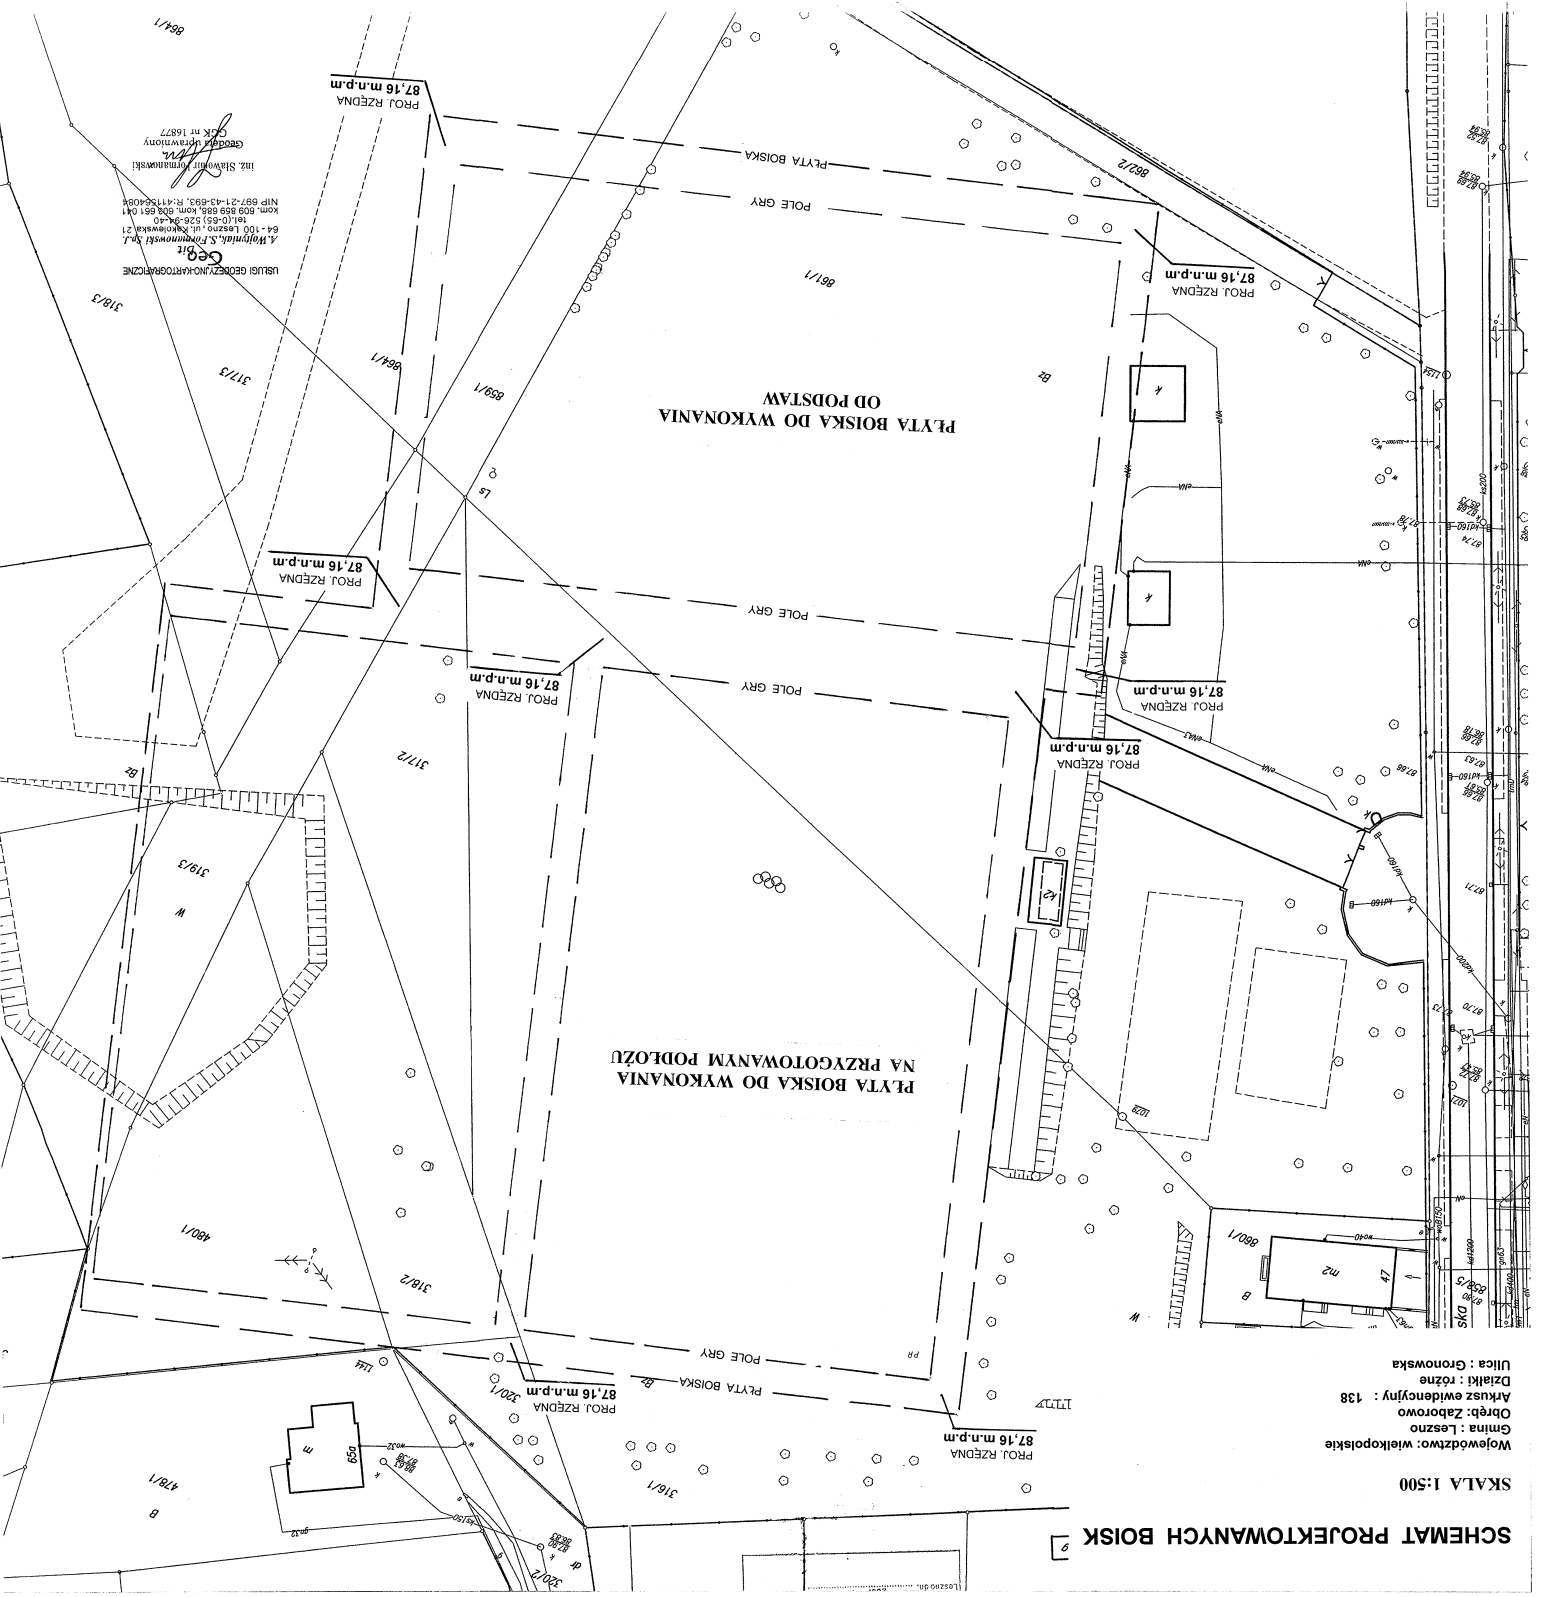

SCHMAT PROJEKTOWANYCH BOISK

SKALA 1:500

Wjewództwo: wielkopolskie
Gmina: Leszno
Obszar: Zaborowo
Arkusze ewidencyjne: 138
Ulica: Gronowska

UŚLUGI GEODEZYJNO-KARTOGRAFICZNE
A. Wójcik, S. Kowalski
64-100 Leszno, ul. Kowalska 21
tel. 051-525-54-00
kom. 609 889 888, kom. 609 881 041
NIP 697-21-43-893, R:411524084
Geod. Wójcik
Człk. Nr 16877
Inż. Sławomir Wójcikowski